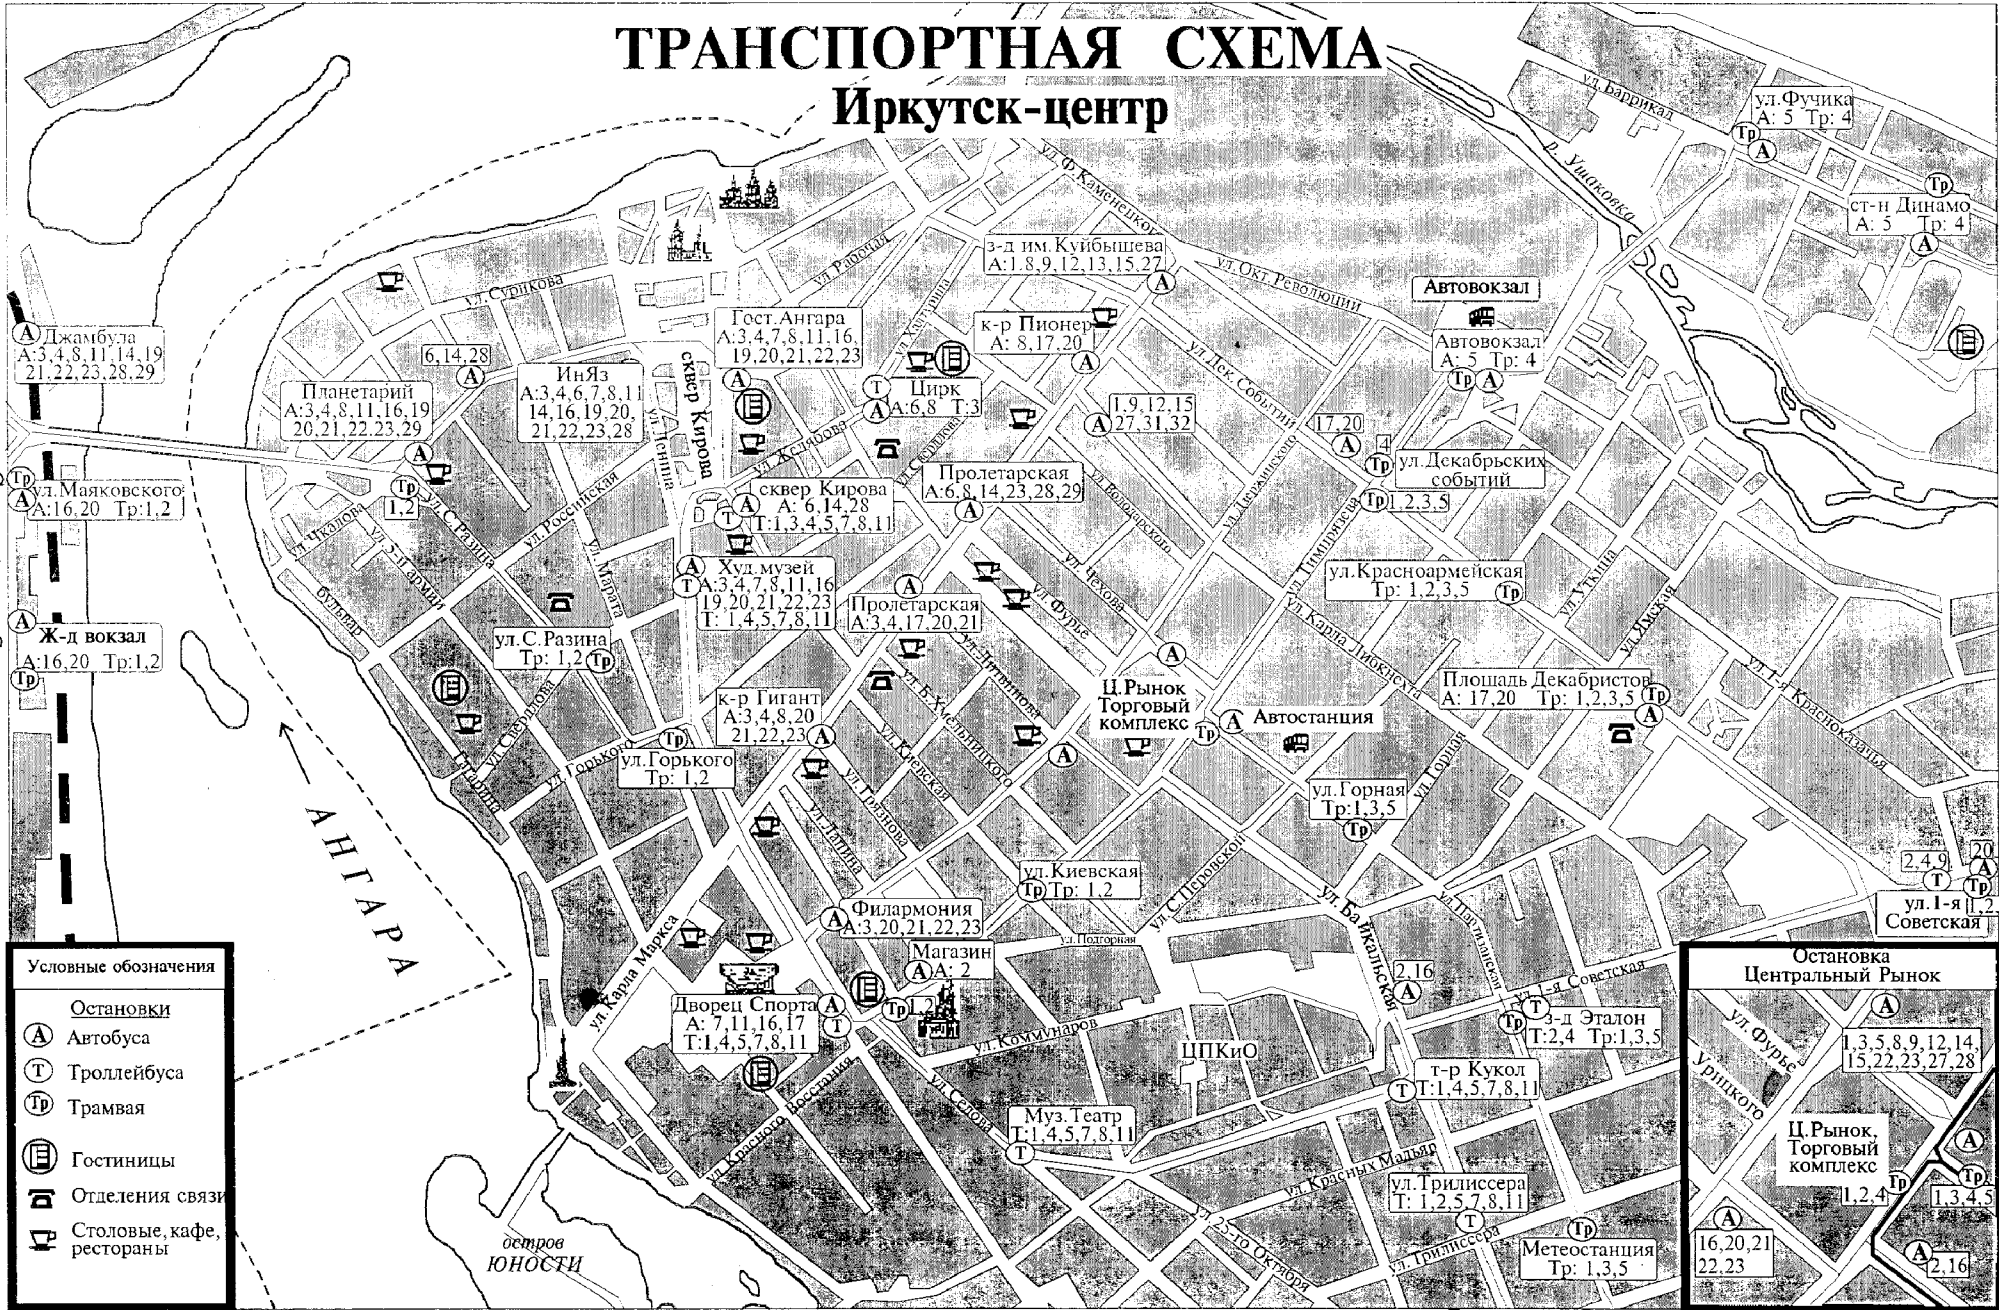

в Марата, Падь Топку, Радишево

# ТРАНСПОРТНАЯ СХЕМА Иркутск-центр

д Ново-Ленино, Иркутск-2  
на Сипошину гору, Студгородок,  
Пермомайский

на ветевой рынок

в аэропорт,  
Пивоварий

**Условные обозначения**

- Остановки
- А Автобуса
- Т Троллейбуса
- Тр Трамвая
- Г Гостиницы
- О Отделения связи
- С Столовые, кафе, рестораны

А: 16, 20, 21, 22, 23

Т: 2, 16

в Байкальский, Солнечный,  
Юбилейный, Академгородок